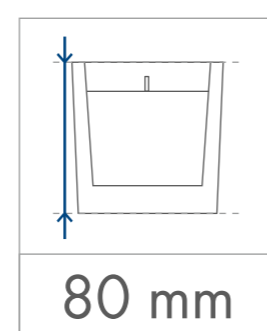

Standardowa
powierzchnia
zdobienia

Kalkomania,
Sensitive Touch (piaskowanie)
z jednej / dwóch stron

60 x 60 mm

60 x 60 mm

Kalkomania wokół
180 x 60 mm

wymiary
świeczki

minimalny
czas palenia

parafina