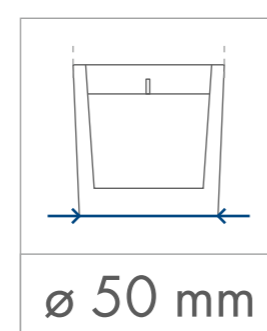

Standardowa
powierzchnia
zdobienia

Kalkomania,
Sensitive Touch (piaskowanie)
z jednej / dwóch stron

60 x 60 mm

60 x 60 mm

Kalkomania wokół
180 x 60 mm

wymiary
świeczki

minimalny
czas palenia

parafina