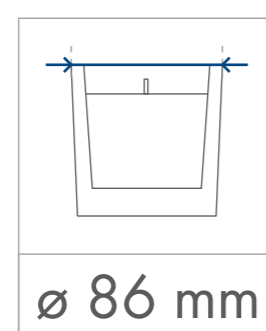

Standardowa
powierzchnia
zdobienia

Kalkomania,
Sensitive Touch (piaskowanie)
z jednej / dwóch stron

60 x 60 mm

60 x 60 mm

Kalkomania wokół
180 x 60 mm

wymiary
świeczki

minimalny
czas palenia

parafina