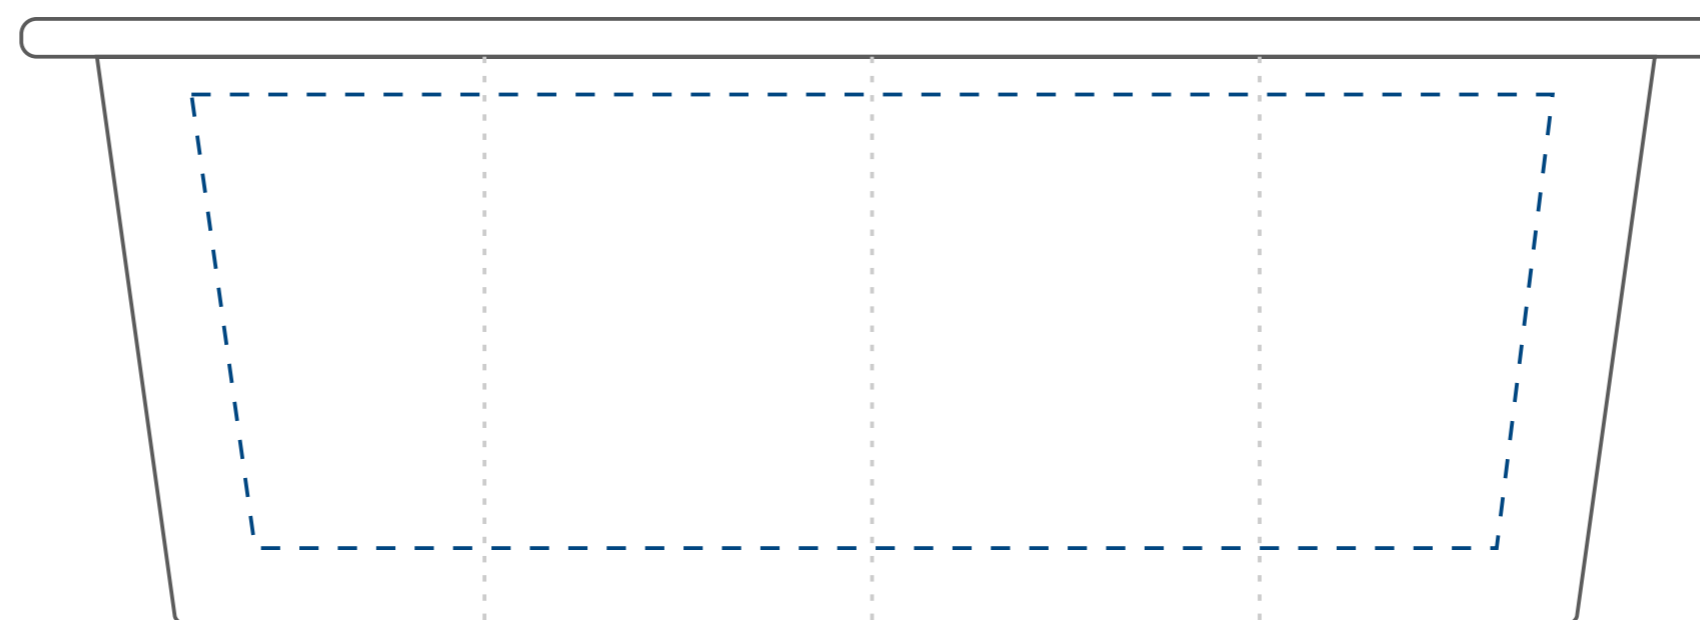

Standardowa
powierzchnia
zdobienia

Kalkomania,
Sensitive Touch (piaskowanie)
z jednej / dwóch stron

60 x 60 mm

60 x 60 mm

Kalkomania wokół
180 x 60 mm

wymiary
świeczki

minimalny
czas palenia

parafina